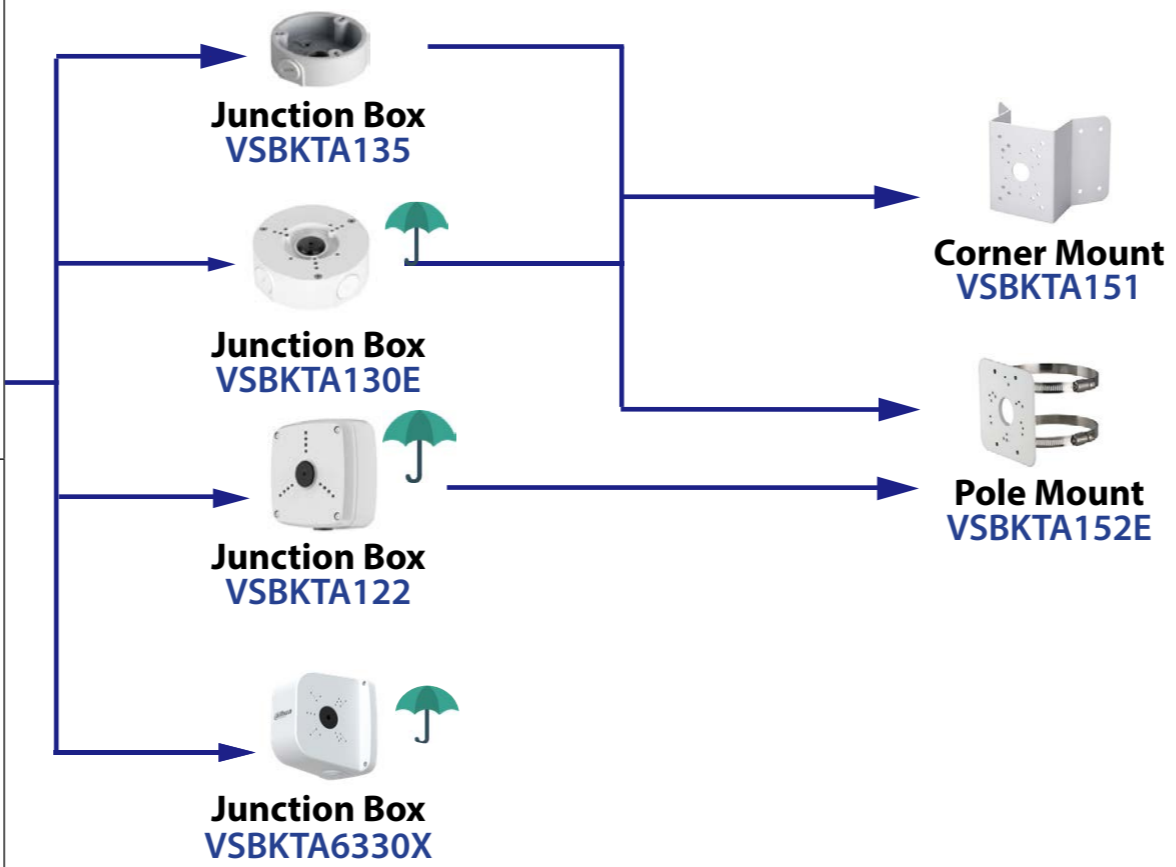

IP Turrets

VS IPL-6DIRG-I

VS IPP-4DIRG-I3

VS IPP-6DIRG-I3

VS IPP-6DIRG-I3-B

VS IPP-8DIRG-I3

VS IPP-8DIRG-I3-B

VS IPP-5DIRG-I2-P

IP Turrets

VSIPP-4DIRMG-I3
VSIPP-6DIRMG-I3
VSIPP-8DIRMG-I3

VSIPP-6DG-ID4
VSIPP-8DG-ID4
VSIPP-8DG-ID4-B
VSIPP-8DG-ID4-P

VSIPP-8DD-ID3

IP Bullets

VSIPP-4BIRG-I3
VSIPP-6BIRG-I3
VSIPP-8BIRG-I3

IP Bullets

VSIPP-4BIRMG-13
VSIPP-6BIRMG-13
VSIPP-8BIRMG-13

IP Bullets

VSIPP-8BD-ID3
VSIPP-8BD-ID3-B

IP Wide-Angle Bullet

VSIPP-4BIRW-I

IP Vandal Domes

VSIPP-4DIRMD-I3
VSIPP-6DIRMD-I3
VSIPP-8DIRMD-I3

Multi-Vision

VSIPPTZ-4P8X

Wall Mount
VSBKTB305W
**Included*

Pole Mount
VSBKTA150

Corner Mount
VSBKTA151

IP PTZ

VSIPPTZ-2IRW-12

IP PTZ Domes

VSIPPTZ-2IRP-I2
VSIPPTZ-4IRP-I2
VSIPPTZ-8IRP-I2

IP PTZ Domes