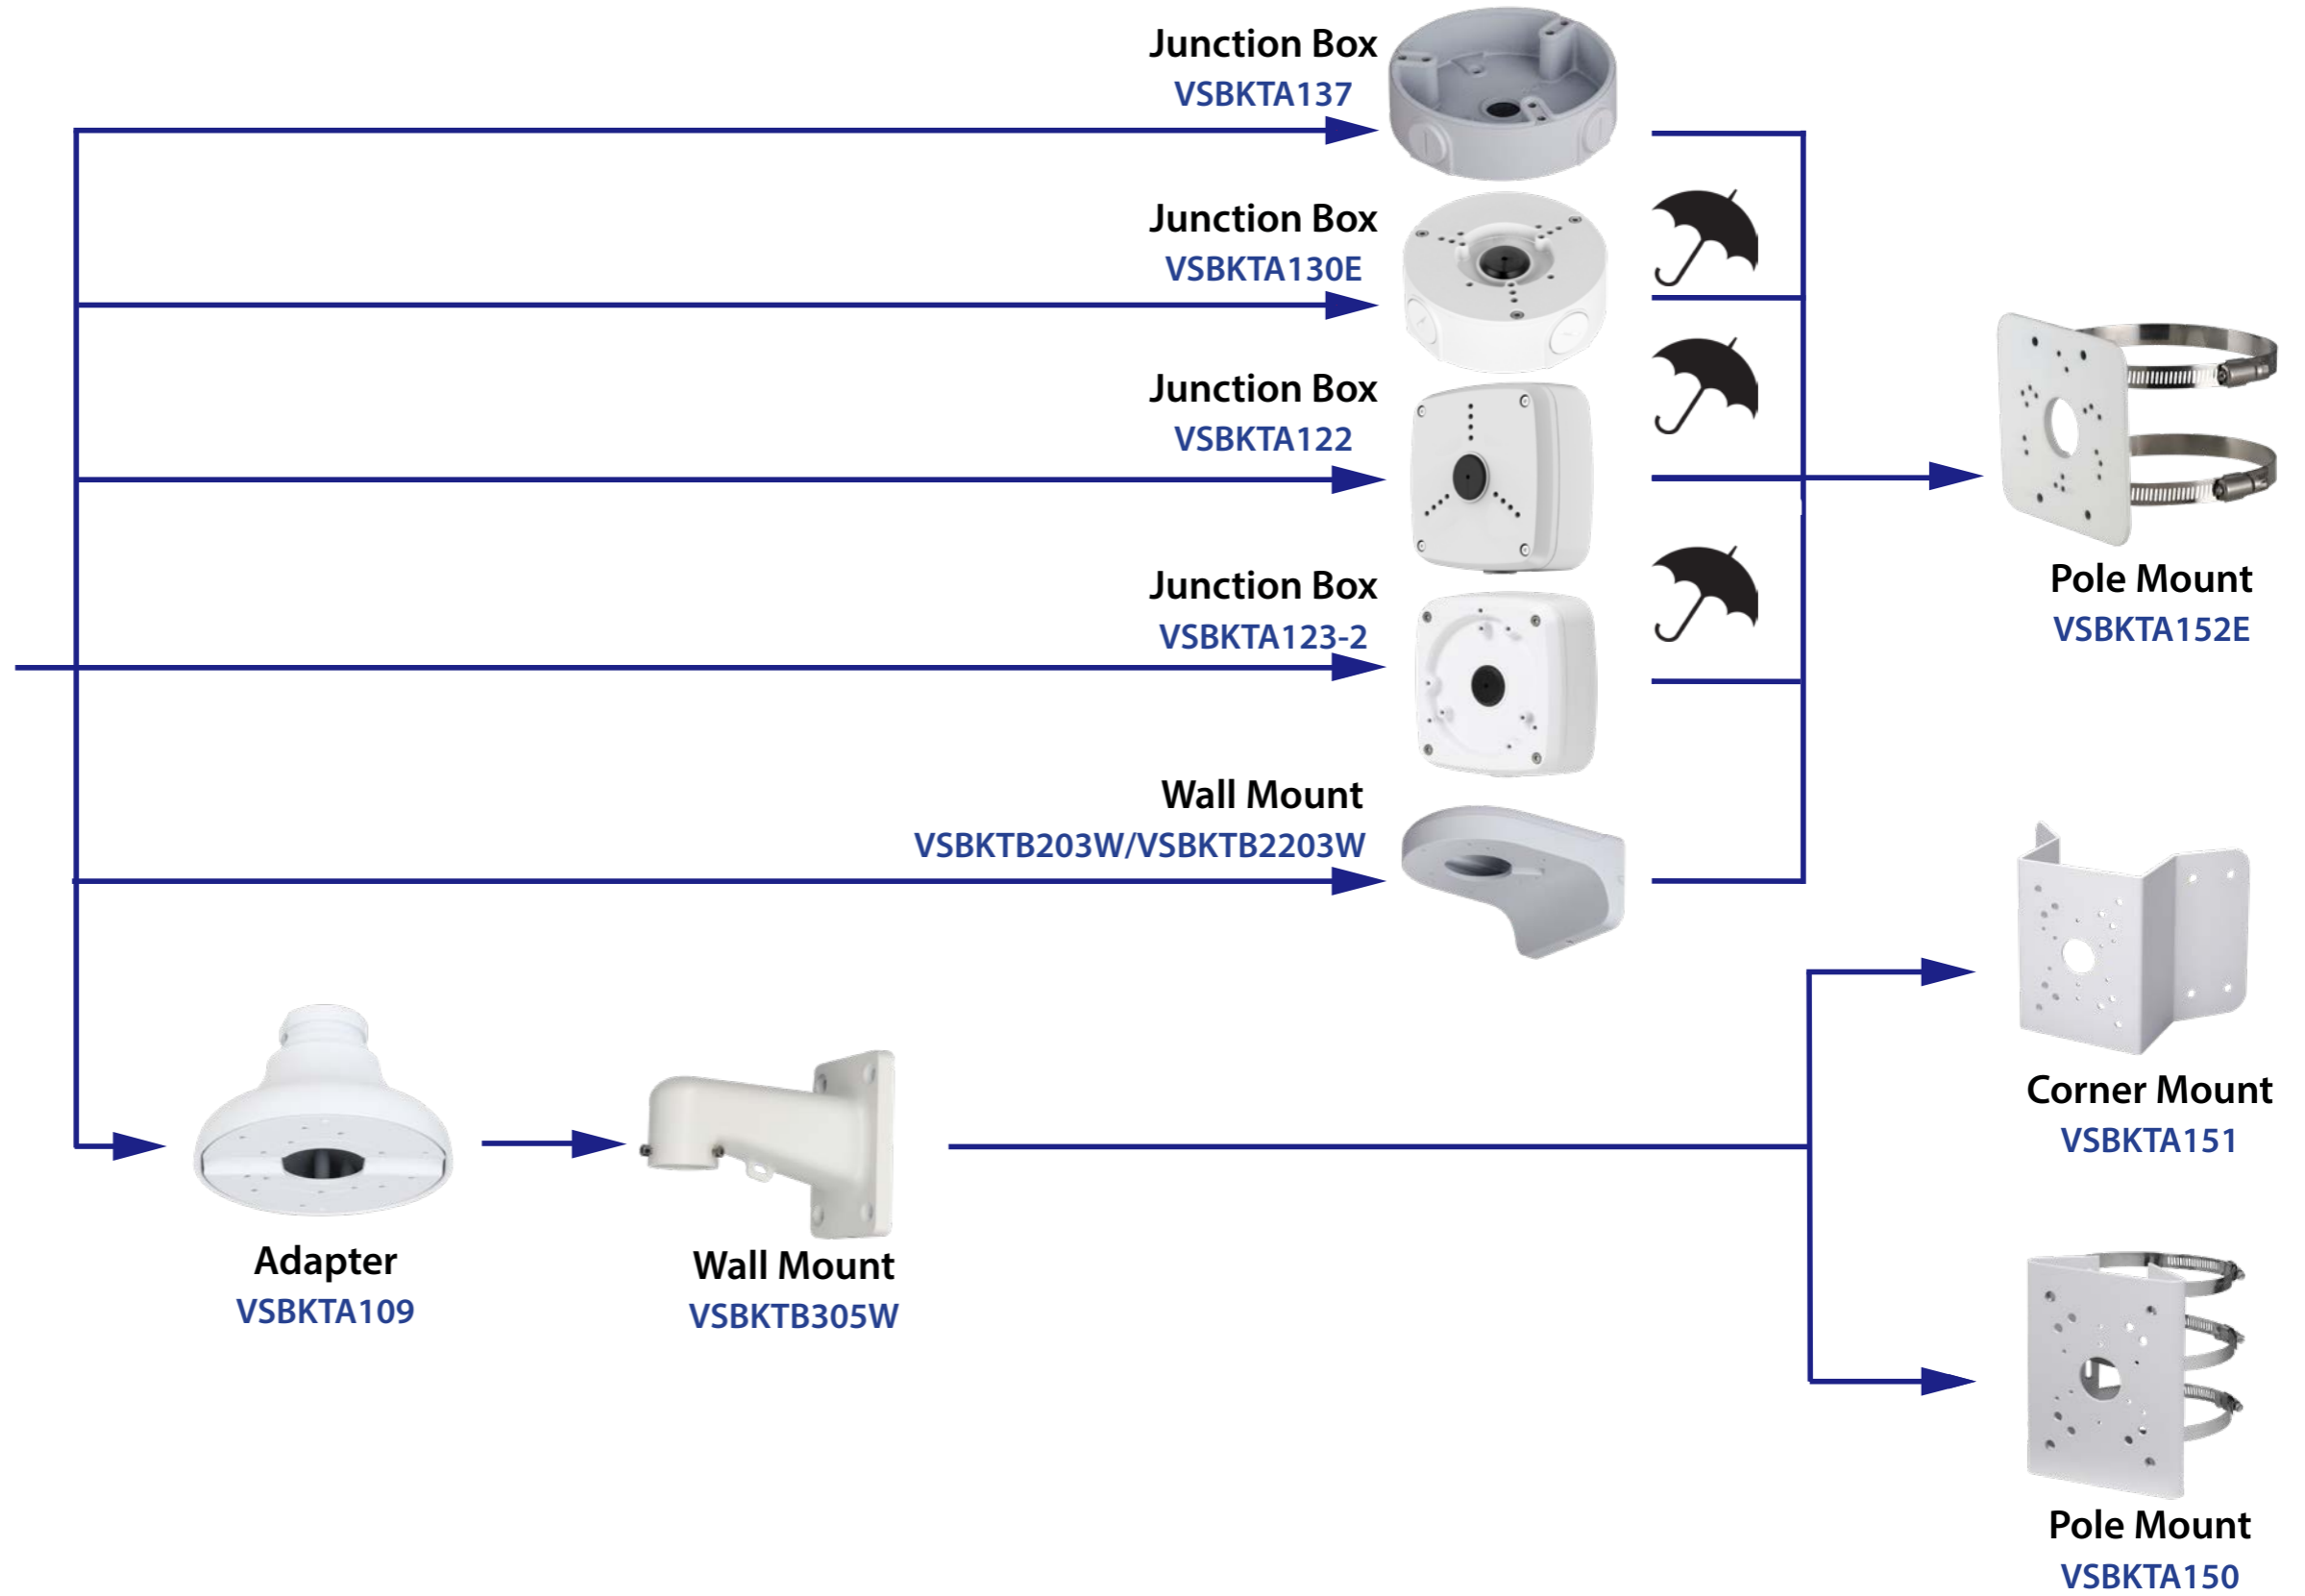

IP Turrets

VS IPL-6DIRG-I

VS IPP-4DIRG-I3

VS IPP-6DIRG-I3

VS IPP-6DIRG-I3-B

VS IPP-8DIRG-I3

VS IPP-8DIRG-I3-B

VS IPP-5DIRG-I2-P

IP Turrets

VSIPP-4DIRMG-I3
VSIPP-6DIRMG-I3
VSIPP-8DIRMG-I3

VSIPP-6DG-ID4
VSIPP-8DG-ID4
VSIPP-8DG-ID4-B
VSIPP-8DG-ID4-P

VSIPP-8DD-ID3

IP Bullets

VSIPP-4BIRG-I3
VSIPP-6BIRG-I3
VSIPP-8BIRG-I3

IP Bullets

VSIPP-4BIRMG-13
VSIPP-6BIRMG-13
VSIPP-8BIRMG-13

IP Bullets

VSIPP-8BD-ID3
VSIPP-8BD-ID3-B

IP Wide-Angle Bullet

VSIPP-4BIRW-I

IP Vandal Domes

VSIPP-4DIRMD-I3
VSIPP-6DIRMD-I3
VSIPP-8DIRMD-I3

Multi-Vision

VSIPPTZ-4P8X

Wall Mount
VSBKTB305W
**Included*

Pole Mount
VSBKTA150

Corner Mount
VSBKTA151

IP PTZ

VSIPPTZ-2IRW-12

IP PTZ Domes

VSIPPTZ-2IRP-I2
VSIPPTZ-4IRP-I2
VSIPPTZ-8IRP-I2

IP PTZ Domes