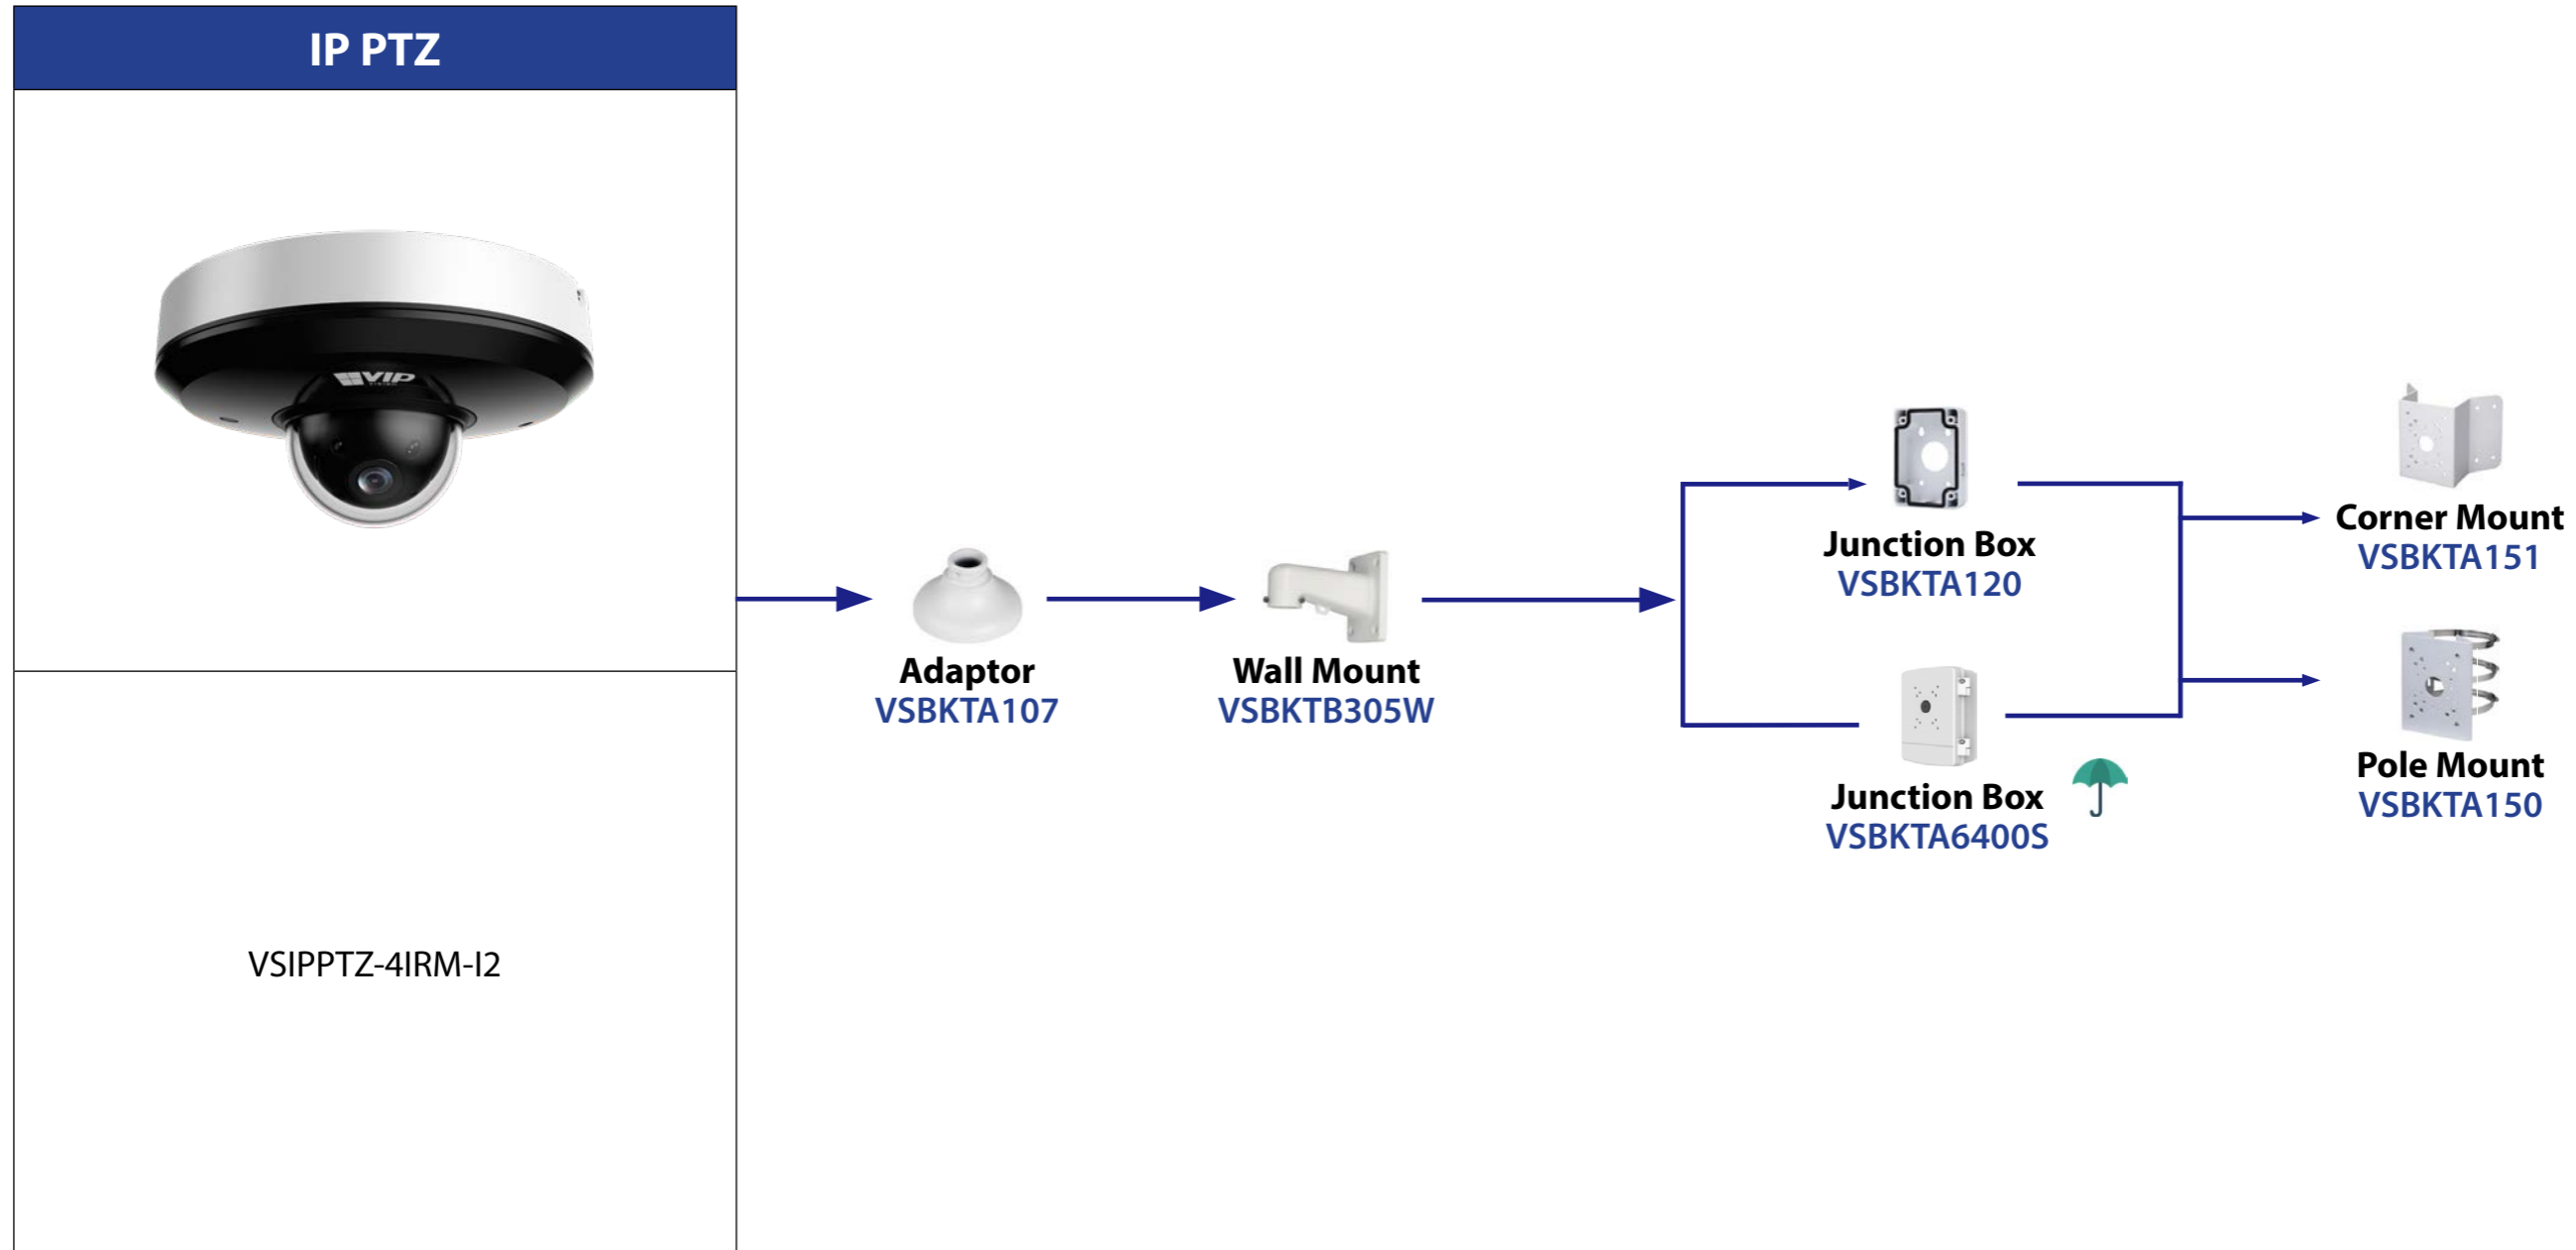

IP Turrets

VSIPP-4DIRMG-I3
VSIPP-6DIRMG-I3
VSIPP-8DIRMG-I3

VSIPP-6DG-ID4
VSIPP-8DG-ID4
VSIPP-8DG-ID4-B
VSIPP-8DG-ID4-P

VSIPP-8DD-ID3

IP Bullets

VSIPP-4BIRG-I3
VSIPP-6BIRG-I3
VSIPP-8BIRG-I3

IP Bullets

VSIPP-4BIRMG-13
VSIPP-6BIRMG-13
VSIPP-8BIRMG-13

IP Bullets

VSIPP-8BD-ID3
VSIPP-8BD-ID3-B

IP Wide-Angle Bullet

VSIPP-4BIRW-I

IP Vandal Domes

VSIPP-4DIRMD-I3
VSIPP-6DIRMD-I3
VSIPP-8DIRMD-I3

Multi-Vision

VSIPPTZ-4P8X

Wall Mount
VSBKTB305W
**Included*

Pole Mount
VSBKTA150

Corner Mount
VSBKTA151

IP PTZ

VSIPPTZ-2IRW-12

IP PTZ Domes

VSIPPTZ-2IRP-I2
VSIPPTZ-4IRP-I2
VSIPPTZ-8IRP-I2

IP PTZ Domes