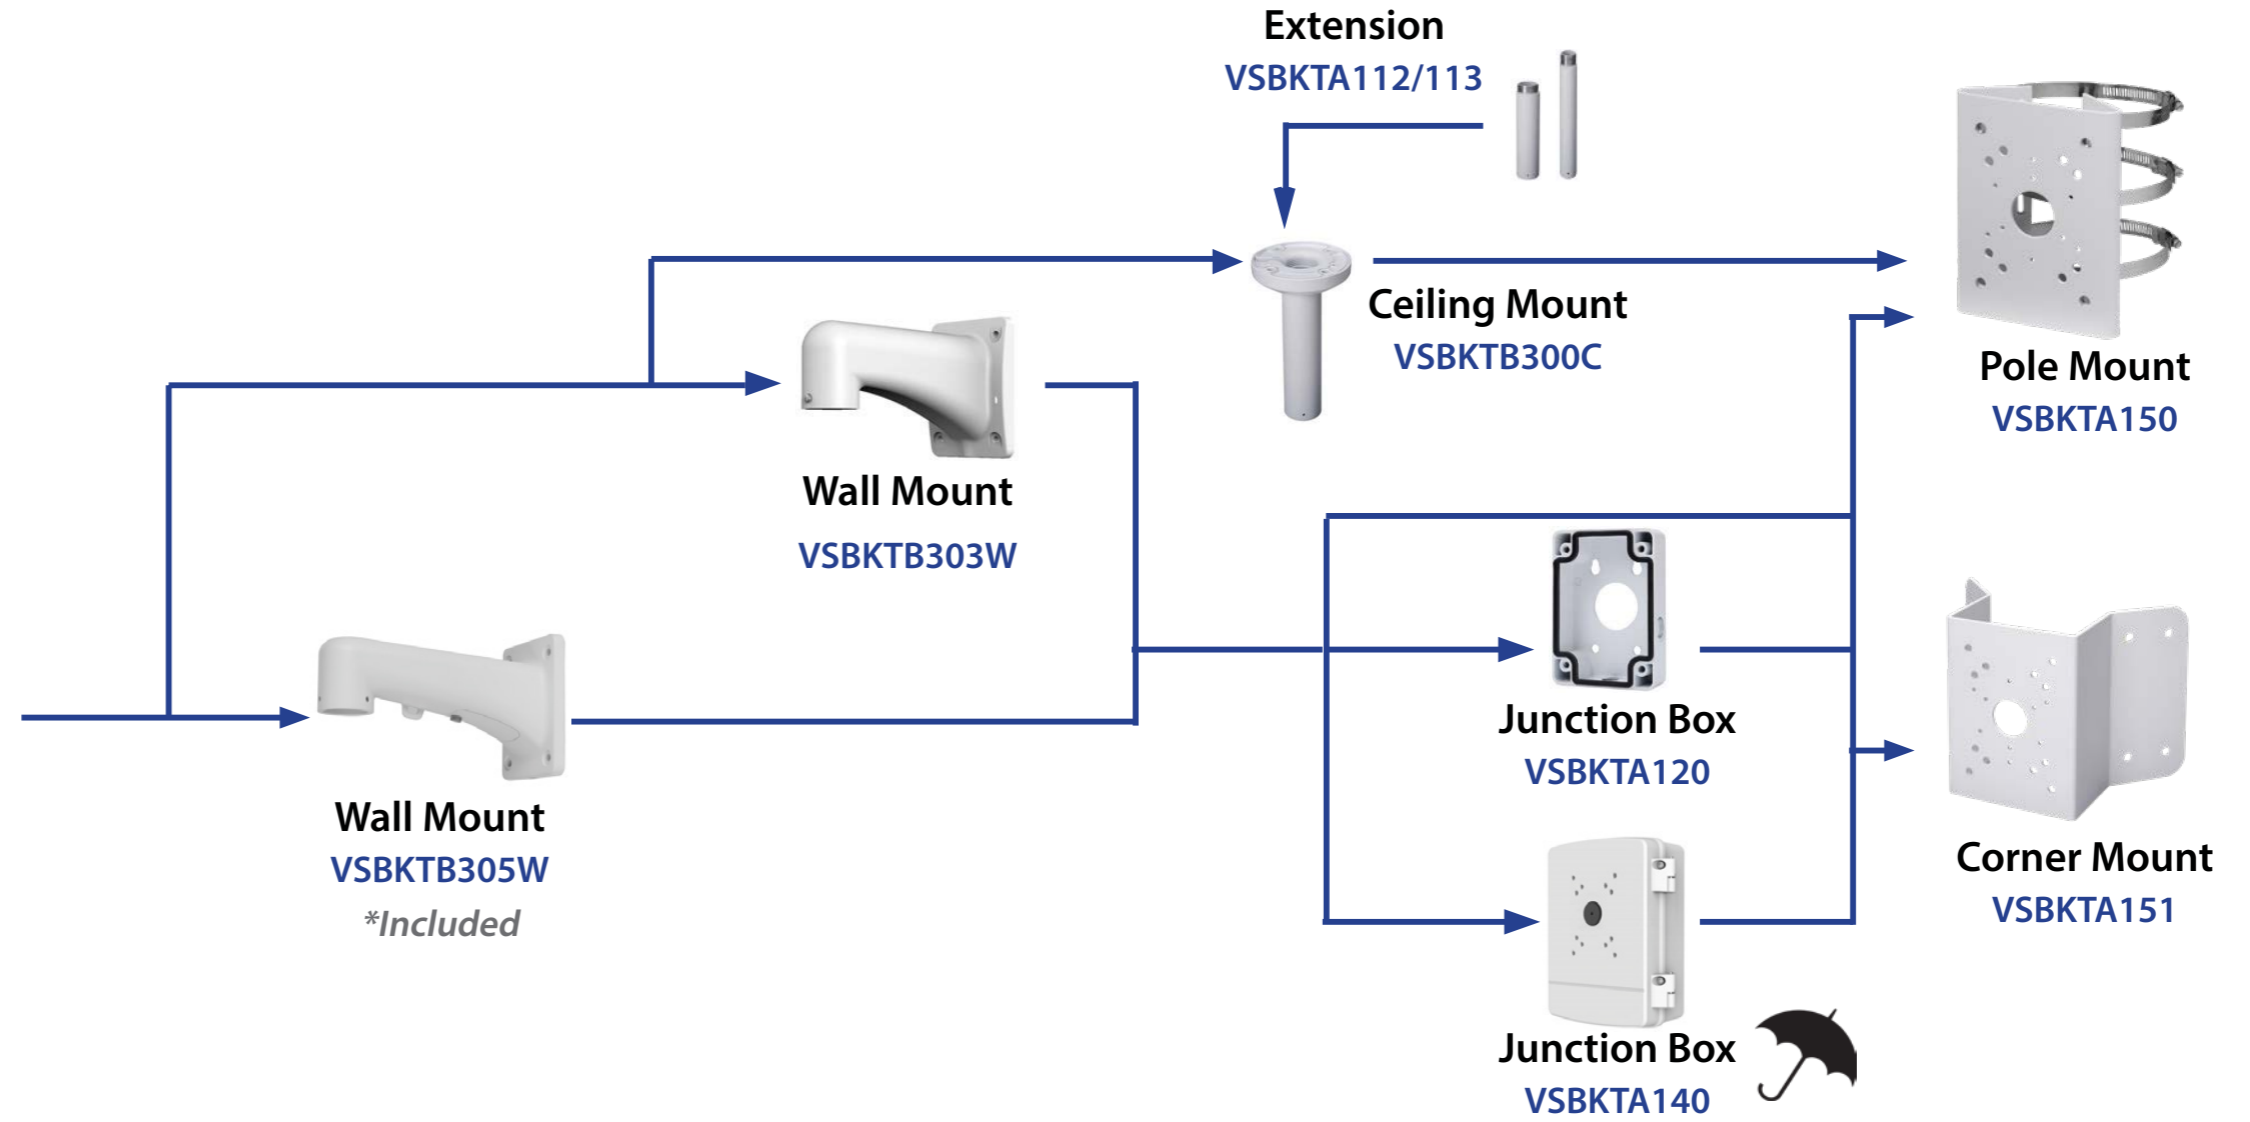

IP Bullets

VSIPP-8BD-ID3
VSIPP-8BD-ID3-B

IP Wide-Angle Bullet

VSIPP-4BIRW-I

IP Vandal Domes

VSIPP-4DIRMD-I3
VSIPP-6DIRMD-I3
VSIPP-8DIRMD-I3

Multi-Vision

VSIPPTZ-4P8X

Wall Mount
VSBKTB305W
**Included*

Pole Mount
VSBKTA150

Corner Mount
VSBKTA151

IP PTZ

VSIPPTZ-2IRW-12

IP PTZ Domes

VSIPPTZ-2IRP-I2
VSIPPTZ-4IRP-I2
VSIPPTZ-8IRP-I2

IP PTZ Domes