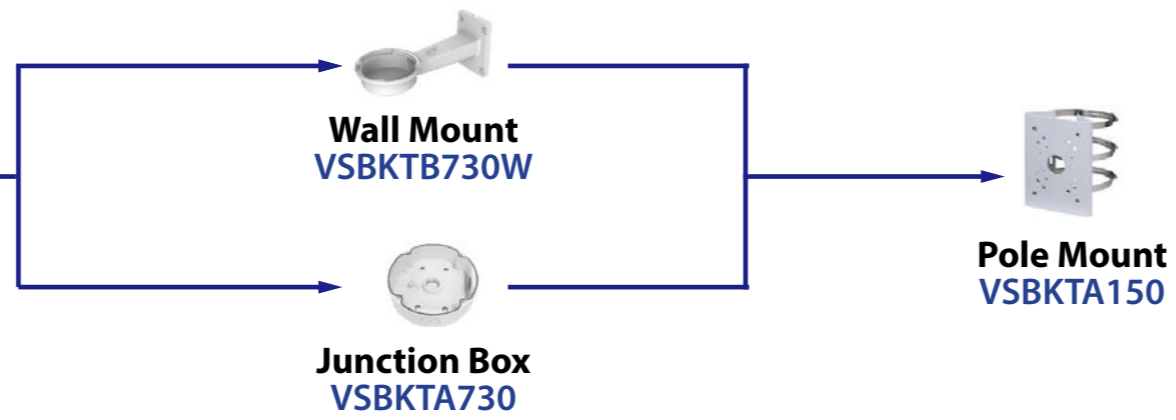

IP Bullets

VSIPP-8BD-ID3
VSIPP-8BD-ID3-B

IP Wide-Angle Bullet

VSIPP-4BIRW-I

IP Vandal Domes

VSIPP-4DIRMD-I3
VSIPP-6DIRMD-I3
VSIPP-8DIRMD-I3

Multi-Vision

VSIPPTZ-4P8X

Wall Mount
VSBKTB305W
**Included*

Pole Mount
VSBKTA150

Corner Mount
VSBKTA151

IP PTZ

VSIPPTZ-2IRW-12

IP PTZ Domes

VSIPPTZ-2IRP-I2
VSIPPTZ-4IRP-I2
VSIPPTZ-8IRP-I2

IP PTZ Domes

VSIPPTZ-8IRU-12