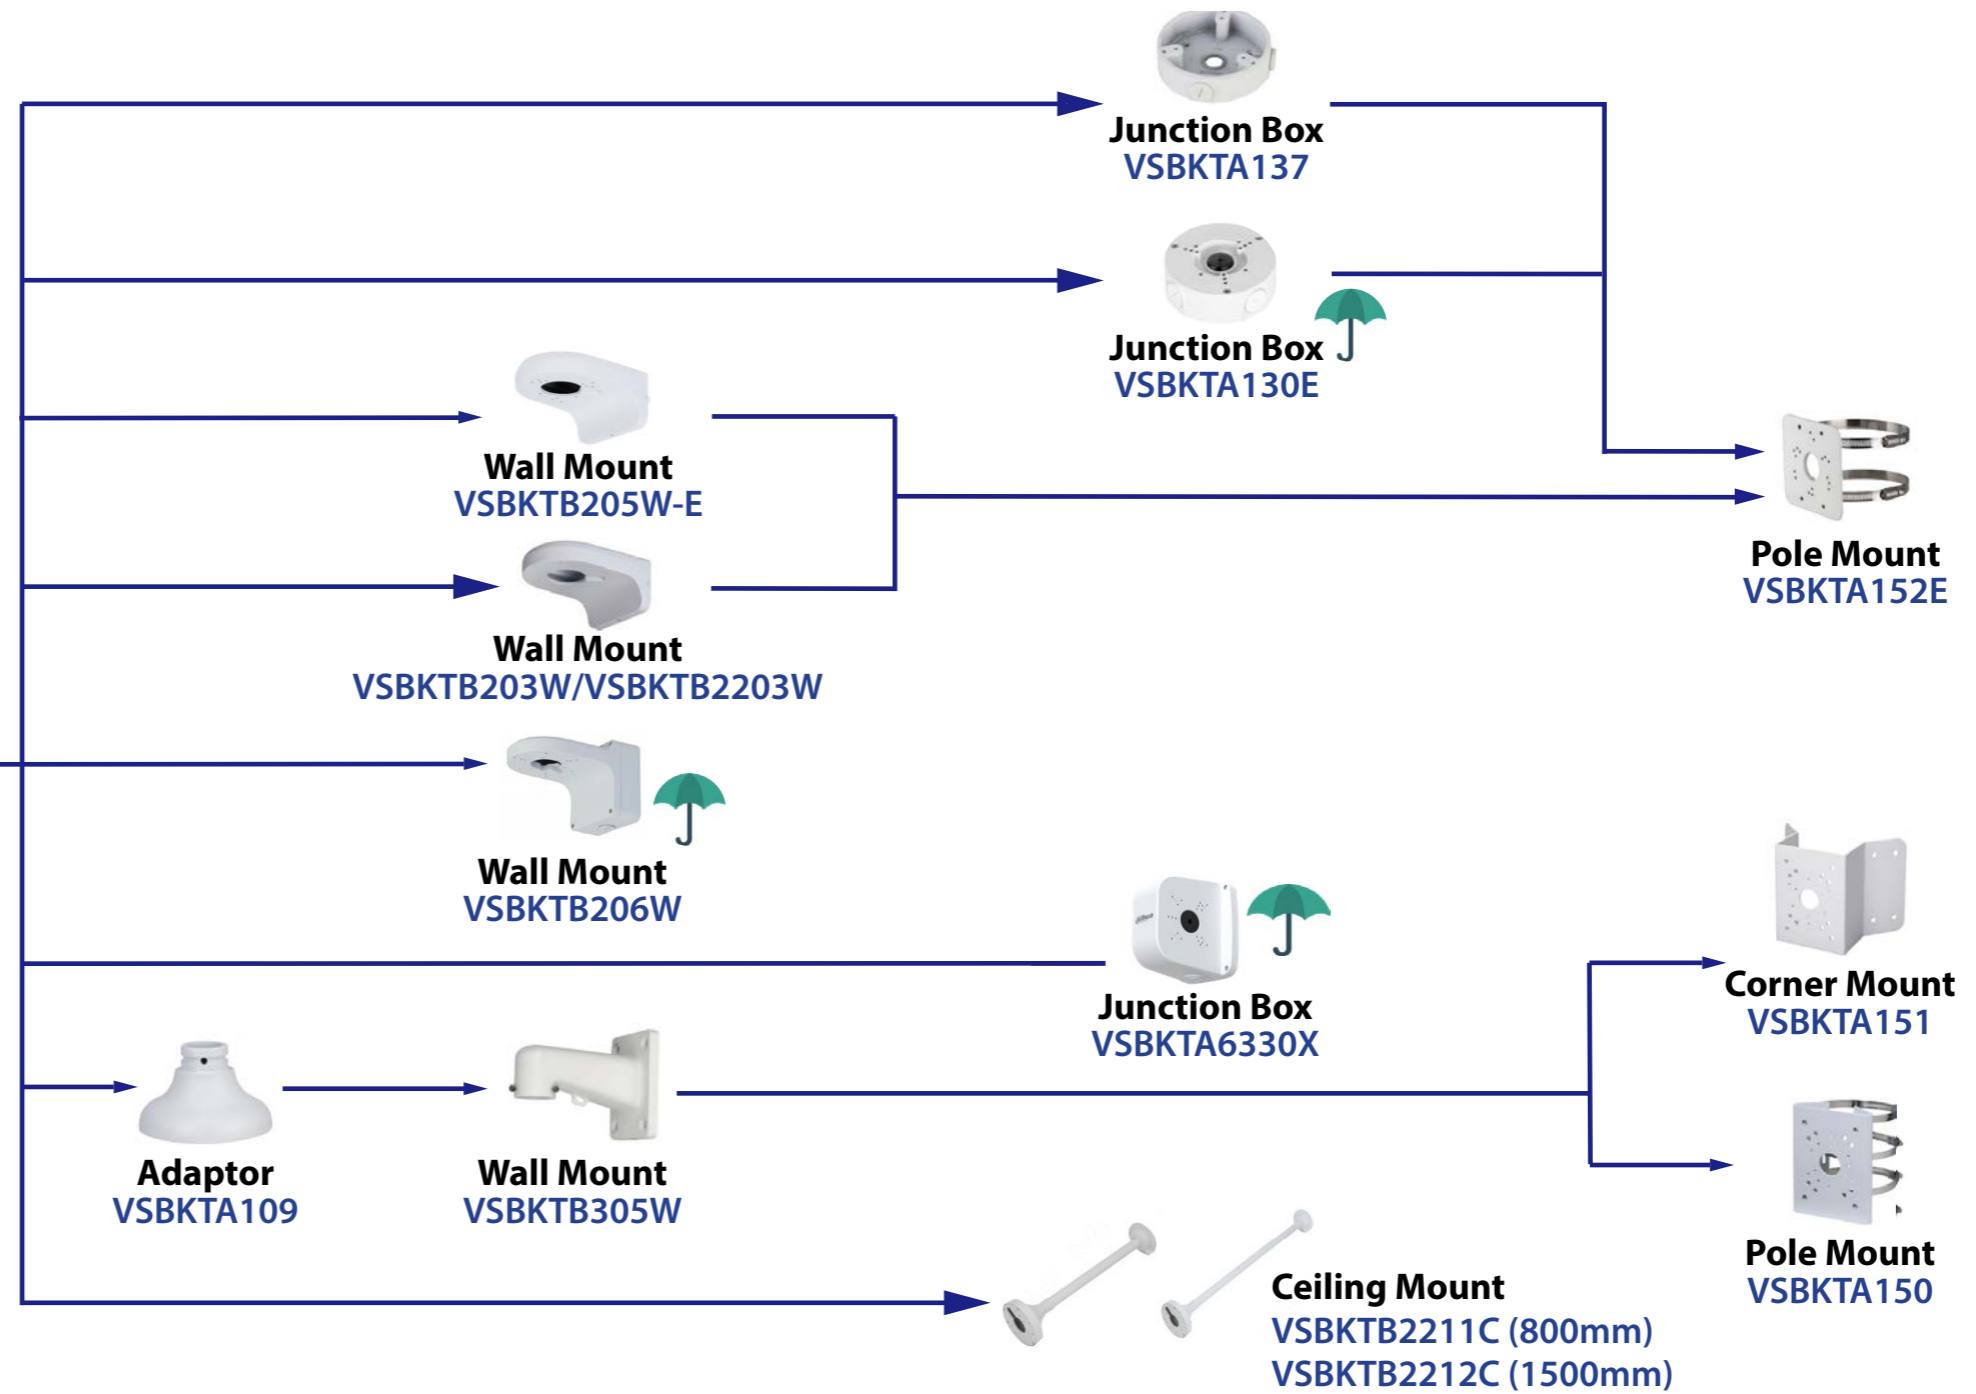

IP Turrets

VS IPL-6DIRG-I

VS IPP-4DIRG-I3

VS IPP-6DIRG-I3

VS IPP-6DIRG-I3-B

VS IPP-8DIRG-I3

VS IPP-8DIRG-I3-B

VS IPP-5DIRG-I2-P

IP Turrets

VSIPP-4DIRMG-I3
VSIPP-6DIRMG-I3
VSIPP-8DIRMG-I3

VSIPP-6DG-ID4
VSIPP-8DG-ID4
VSIPP-8DG-ID4-B
VSIPP-8DG-ID4-P

VSIPP-8DD-ID3

IP Bullets

VSIPP-4BIRG-I3
VSIPP-6BIRG-I3
VSIPP-8BIRG-I3

IP Bullets

VSIPP-4BIRMG-13
VSIPP-6BIRMG-13
VSIPP-8BIRMG-13

IP Bullets

VSIPP-8BD-ID3
VSIPP-8BD-ID3-B

IP Wide-Angle Bullet

VSIPP-4BIRW-I

IP Vandal Domes

VSIPP-4DIRMD-I3
VSIPP-6DIRMD-I3
VSIPP-8DIRMD-I3

Multi-Vision

VSIPPTZ-4P8X

Wall Mount
VSBKTB305W
**Included*

Pole Mount
VSBKTA150

Corner Mount
VSBKTA151

IP PTZ

VSIPPTZ-2IRW-12

IP PTZ Domes

VSIPPTZ-2IRP-I2
VSIPPTZ-4IRP-I2
VSIPPTZ-8IRP-I2

IP PTZ Domes