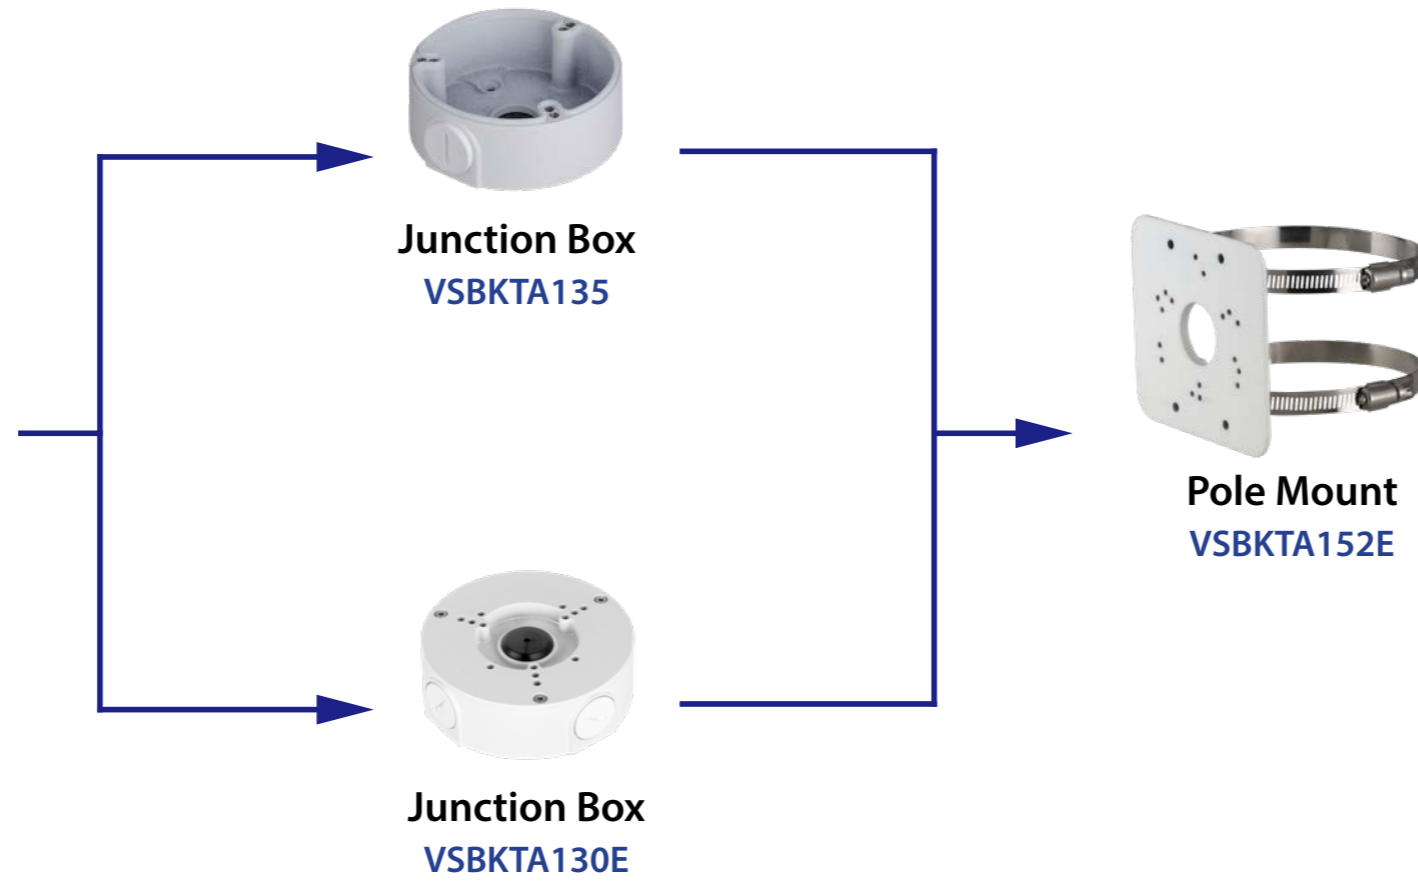

IP Bullets

VSIPP-8BD-ID3
VSIPP-8BD-ID3-B

IP Wide-Angle Bullet

VSIPP-4BIRW-I

IP Vandal Domes

VSIPP-4DIRMD-I3
VSIPP-6DIRMD-I3
VSIPP-8DIRMD-I3

Multi-Vision

VSIPPTZ-4P8X

Wall Mount
VSBKTB305W
**Included*

Pole Mount
VSBKTA150

Corner Mount
VSBKTA151

IP PTZ

VSIPPTZ-2IRW-12

IP PTZ Domes

VSIPPTZ-2IRP-I2
VSIPPTZ-4IRP-I2
VSIPPTZ-8IRP-I2

IP PTZ Domes