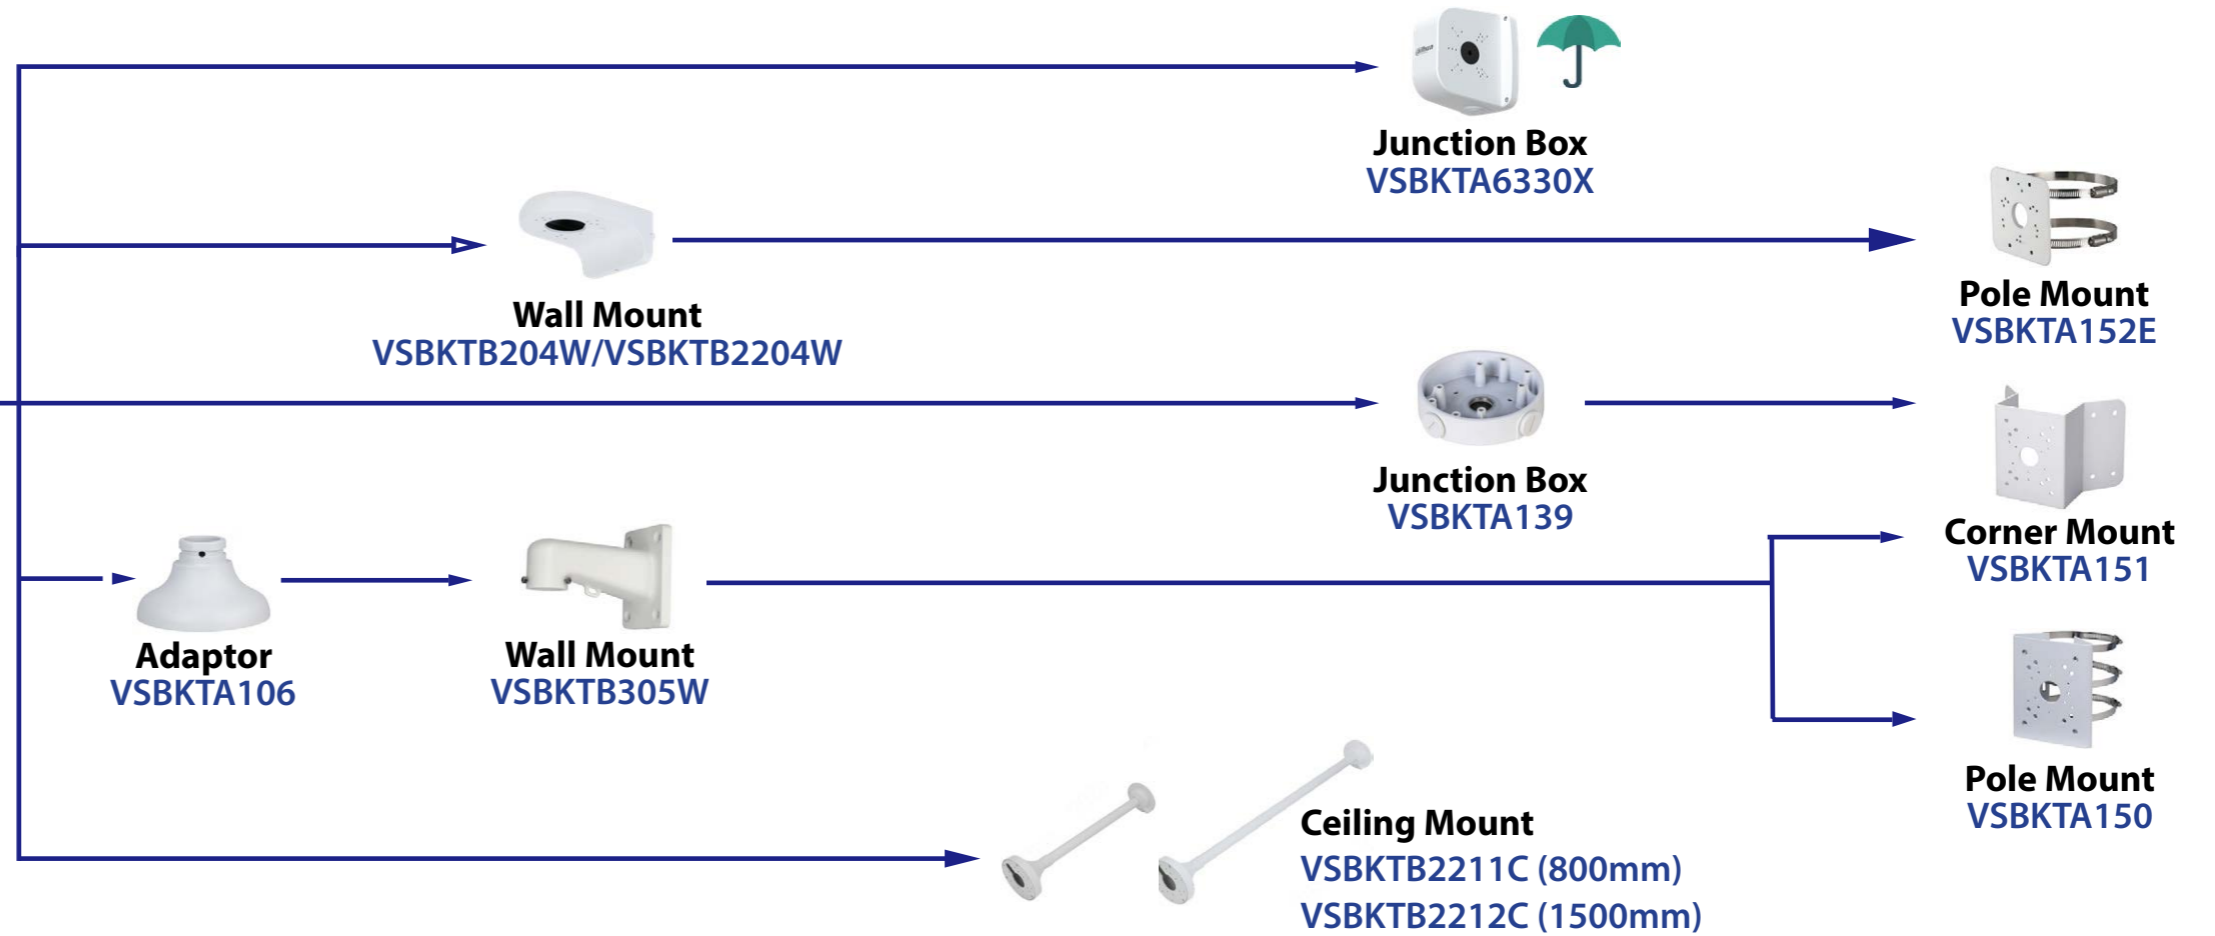

IP Turrets

VS IPL-6DIRG-I

VS IPP-4DIRG-I3

VS IPP-6DIRG-I3

VS IPP-6DIRG-I3-B

VS IPP-8DIRG-I3

VS IPP-8DIRG-I3-B

VS IPP-5DIRG-I2-P

IP Turrets

VSIPP-4DIRMG-I3
VSIPP-6DIRMG-I3
VSIPP-8DIRMG-I3

VSIPP-6DG-ID4
VSIPP-8DG-ID4
VSIPP-8DG-ID4-B
VSIPP-8DG-ID4-P

VSIPP-8DD-ID3

IP Bullets

VSIPP-4BIRG-I3
VSIPP-6BIRG-I3
VSIPP-8BIRG-I3

IP Bullets

VSIPP-4BIRMG-13
VSIPP-6BIRMG-13
VSIPP-8BIRMG-13

IP Bullets

VSIPP-8BD-ID3
VSIPP-8BD-ID3-B

IP Wide-Angle Bullet

VSIPP-4BIRW-I

IP Vandal Domes

VSIPP-4DIRMD-I3
VSIPP-6DIRMD-I3
VSIPP-8DIRMD-I3

Multi-Vision

VSIPPTZ-4P8X

Wall Mount
VSBKTB305W
**Included*

Pole Mount
VSBKTA150

Corner Mount
VSBKTA151

IP PTZ

VSIPPTZ-2IRW-12

IP PTZ Domes

VSIPPTZ-2IRP-I2
VSIPPTZ-4IRP-I2
VSIPPTZ-8IRP-I2

IP PTZ Domes