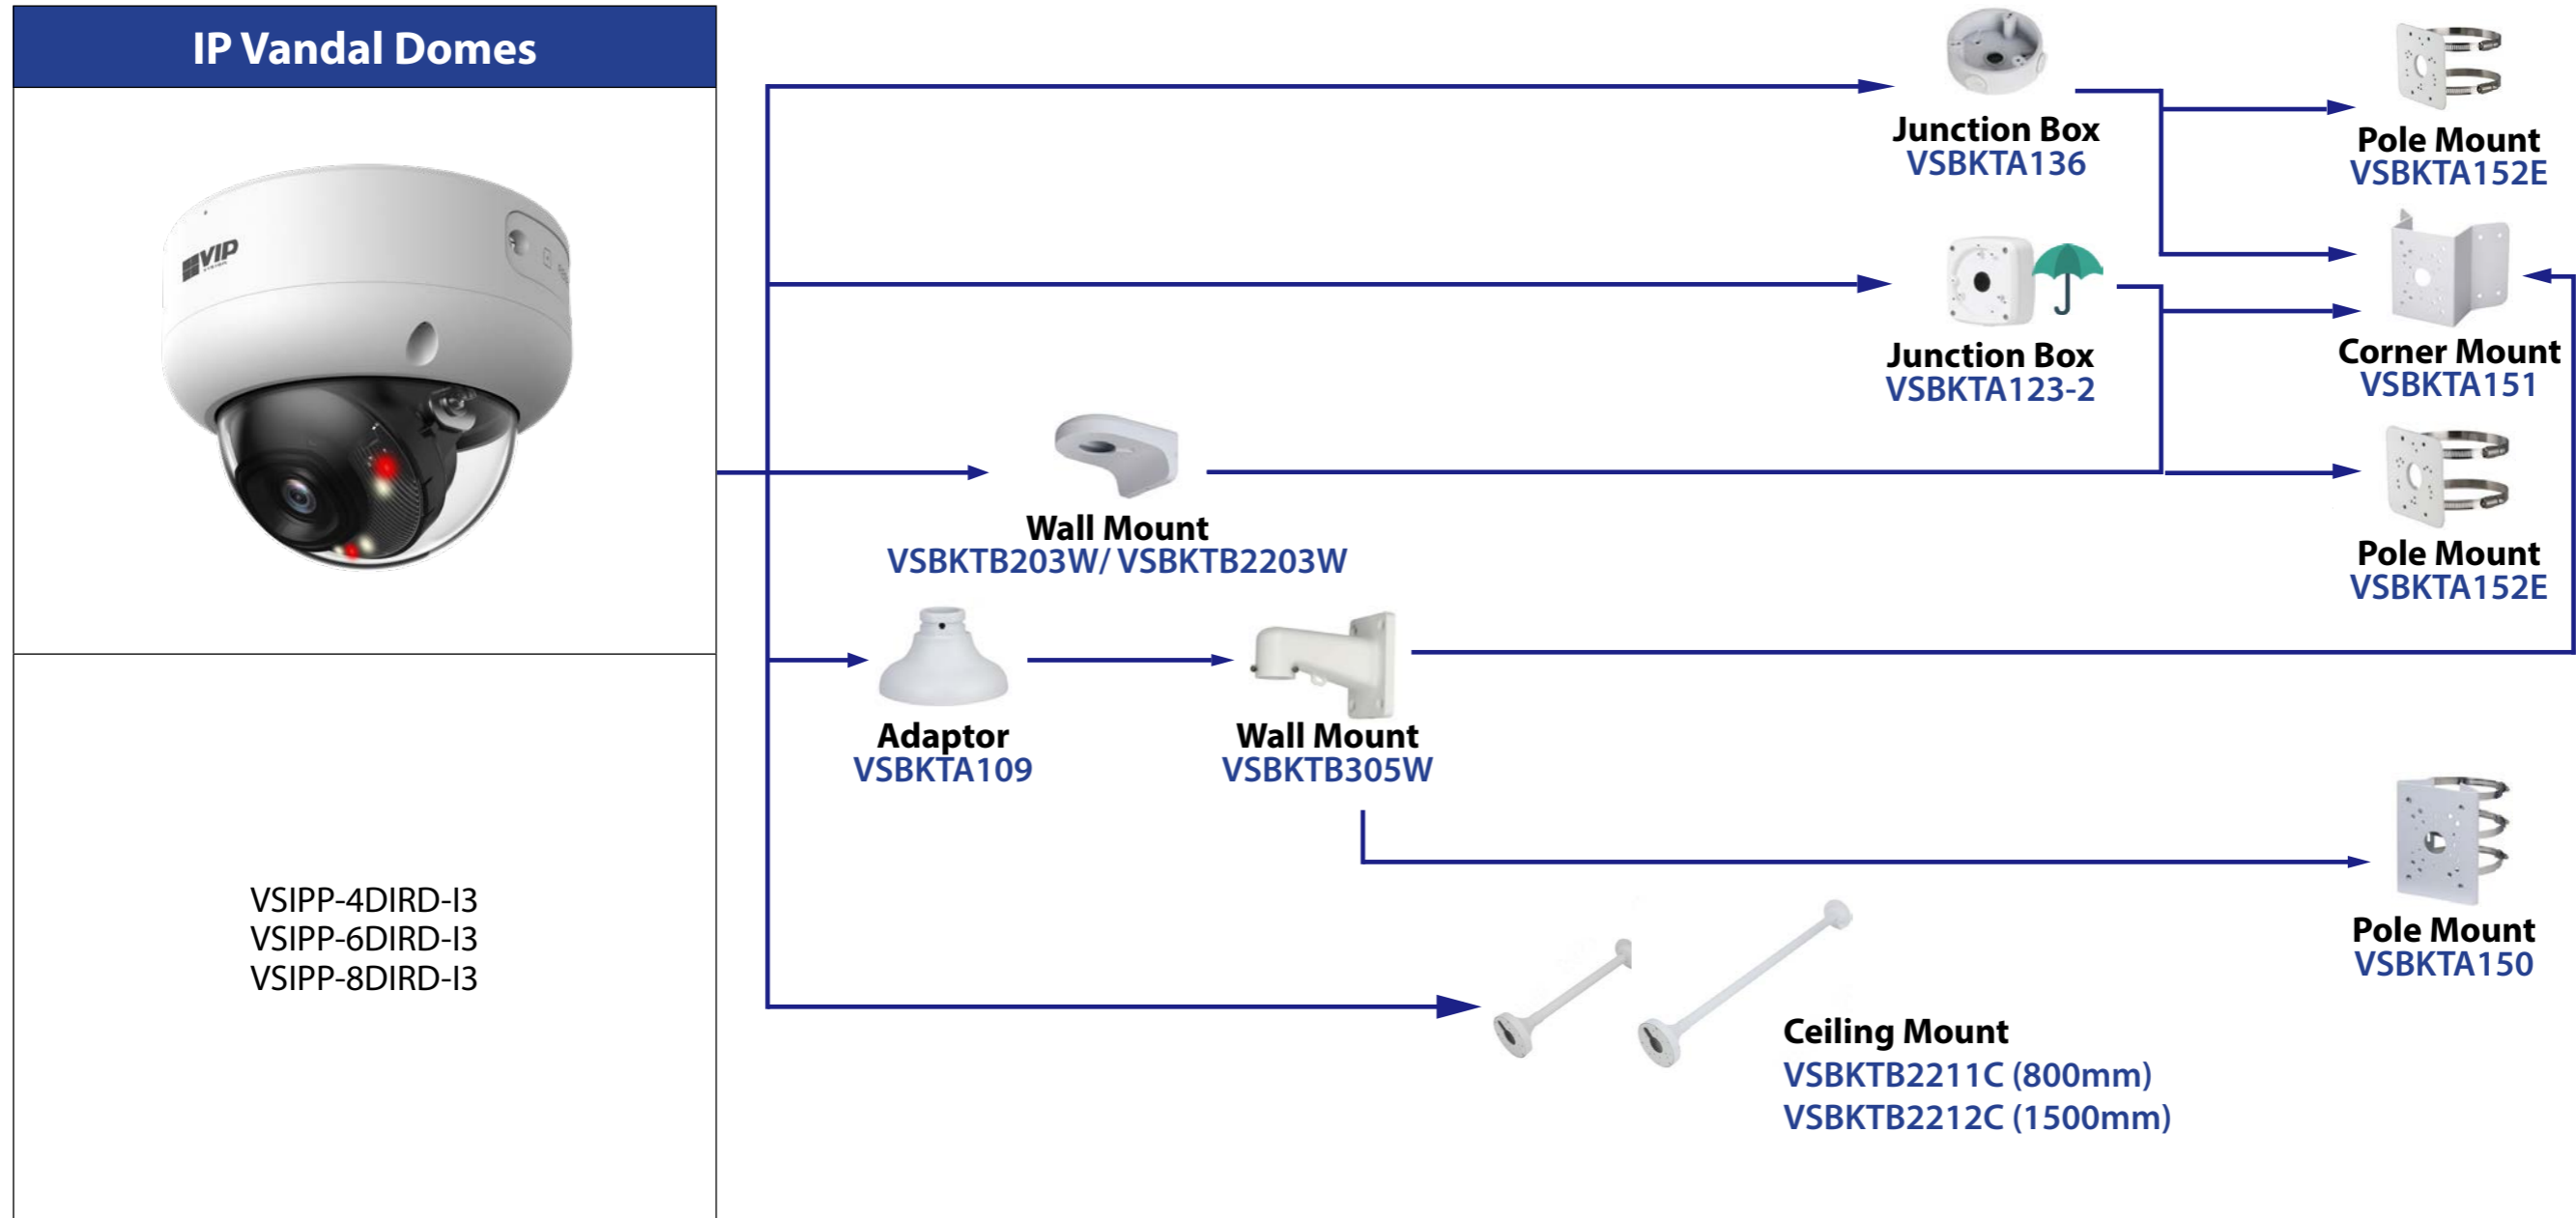

IP Bullets

VSIPP-8BD-ID3
VSIPP-8BD-ID3-B

IP Wide-Angle Bullet

VSIPP-4BIRW-I

IP Vandal Domes

VSIPP-4DIRMD-I3
VSIPP-6DIRMD-I3
VSIPP-8DIRMD-I3

Multi-Vision

VSIPPTZ-4P8X

Wall Mount
VSBKTB305W
**Included*

Pole Mount
VSBKTA150

Corner Mount
VSBKTA151

IP PTZ

VSIPPTZ-2IRW-12

IP PTZ Domes

VSIPPTZ-2IRP-I2
VSIPPTZ-4IRP-I2
VSIPPTZ-8IRP-I2

IP PTZ Domes