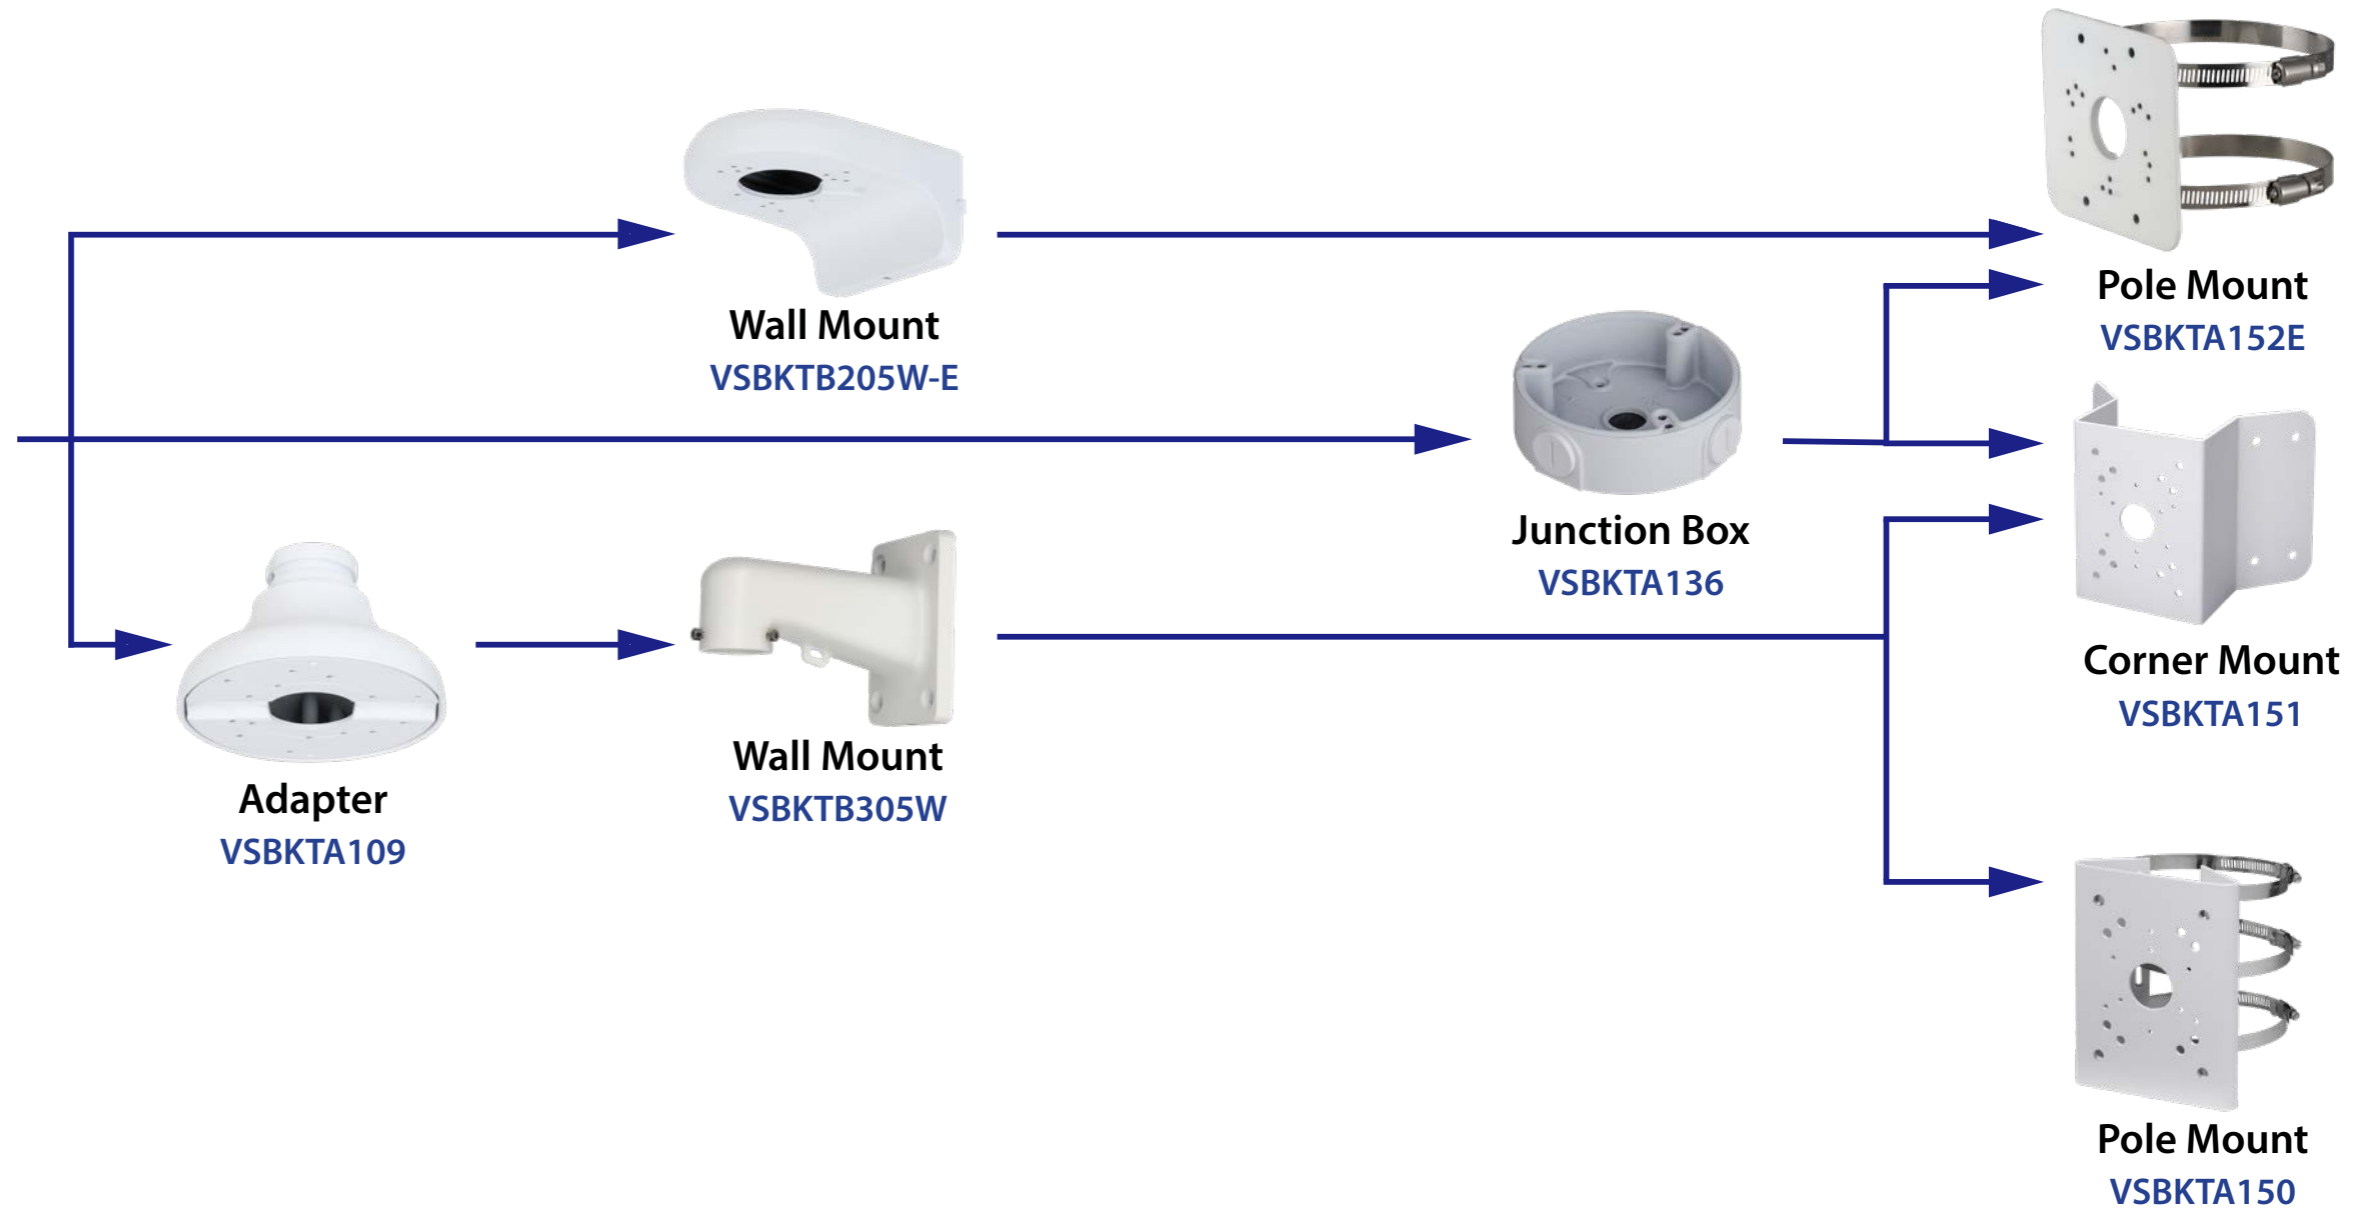

IP Bullets

VSIPP-8BD-ID3
VSIPP-8BD-ID3-B

IP Wide-Angle Bullet

VSIPP-4BIRW-I

IP Vandal Domes

VSIPP-4DIRMD-I3
VSIPP-6DIRMD-I3
VSIPP-8DIRMD-I3

Multi-Vision

VSIPPTZ-4P8X

Wall Mount
VSBKTB305W
**Included*

Pole Mount
VSBKTA150

Corner Mount
VSBKTA151

IP PTZ

VSIPPTZ-2IRW-12

IP PTZ Domes

VSIPPTZ-2IRP-I2
VSIPPTZ-4IRP-I2
VSIPPTZ-8IRP-I2

IP PTZ Domes