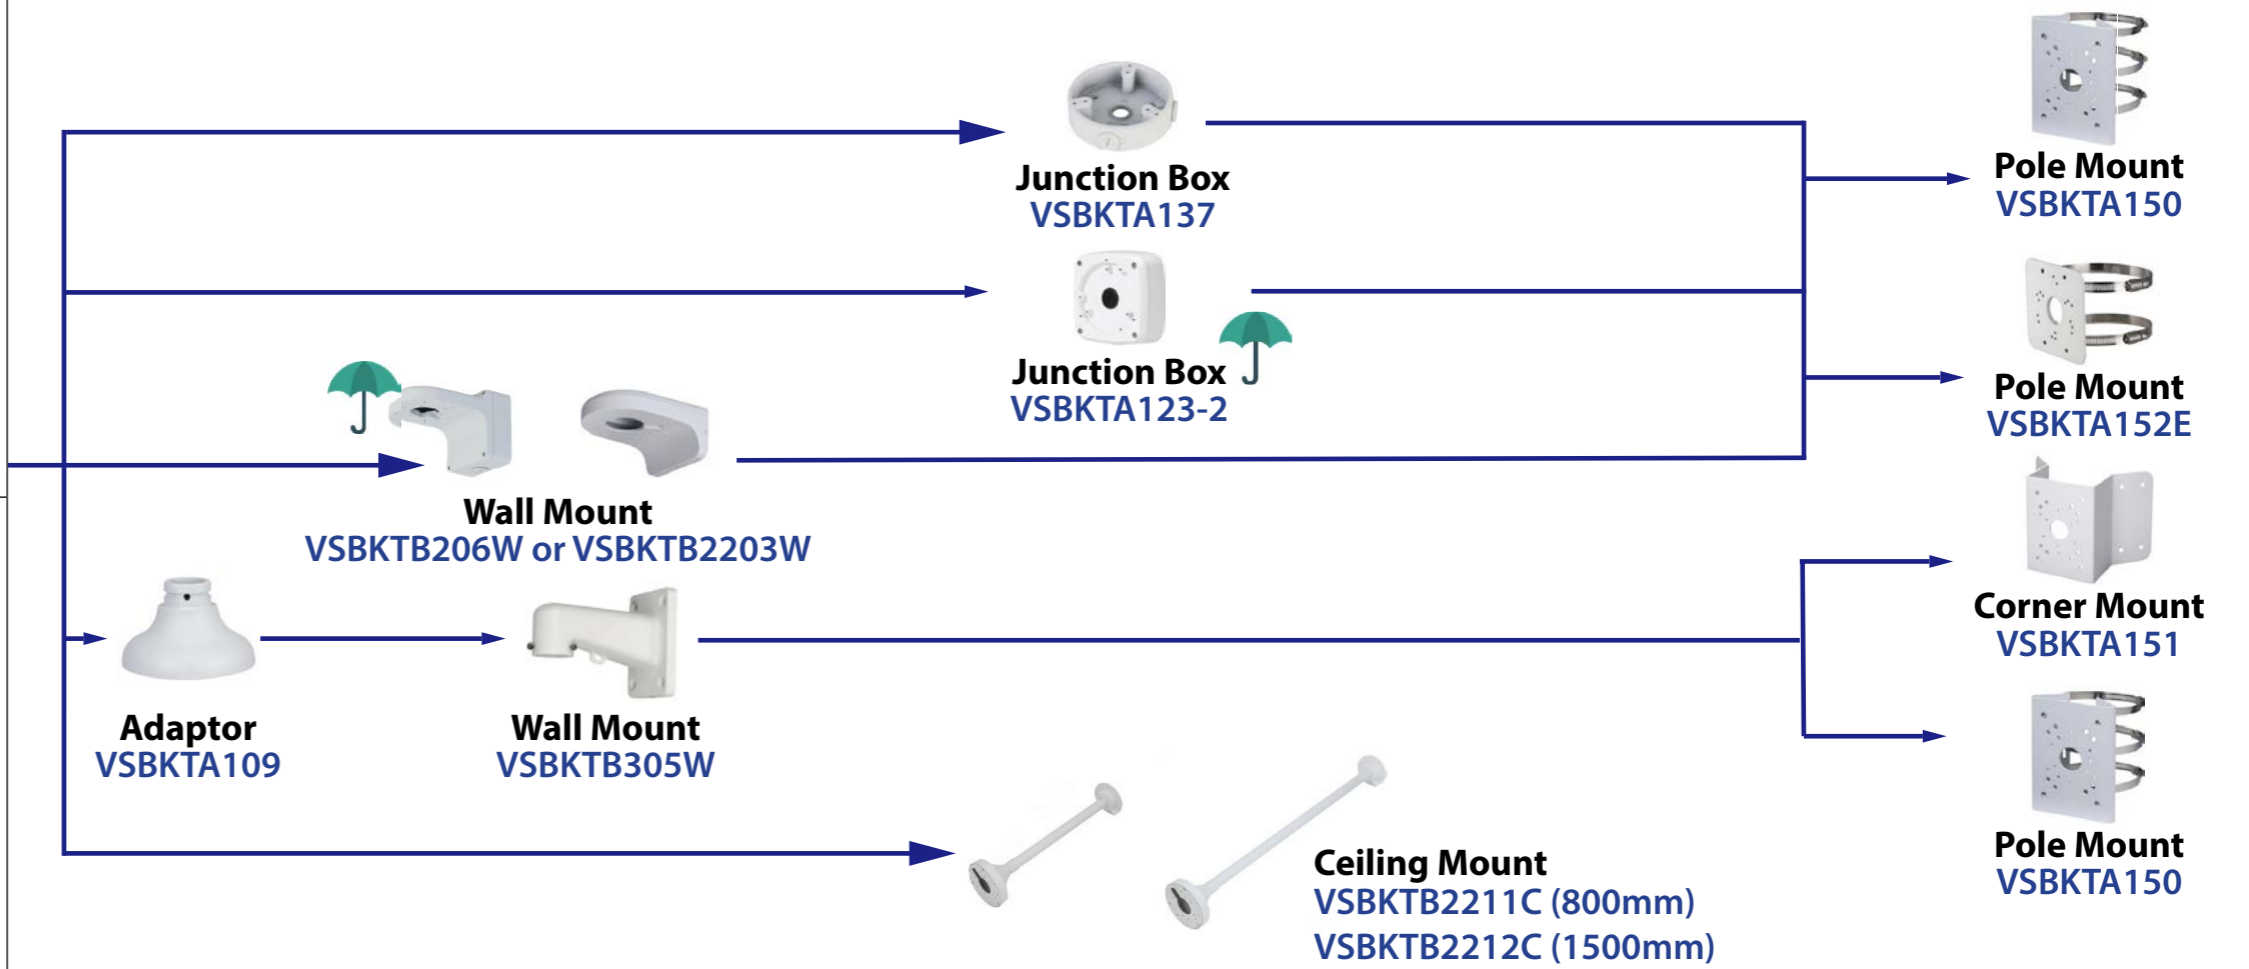

IP Bullets

VSIPP-8BD-ID3
VSIPP-8BD-ID3-B

IP Wide-Angle Bullet

VSIPP-4BIRW-I

IP Vandal Domes

VSIPP-4DIRMD-I3
VSIPP-6DIRMD-I3
VSIPP-8DIRMD-I3

Multi-Vision

VSIPPTZ-4P8X

Wall Mount
VSBKTB305W
**Included*

Pole Mount
VSBKTA150

Corner Mount
VSBKTA151

IP PTZ

VSIPPTZ-2IRW-12

IP PTZ Domes

VSIPPTZ-2IRP-I2
VSIPPTZ-4IRP-I2
VSIPPTZ-8IRP-I2

IP PTZ Domes